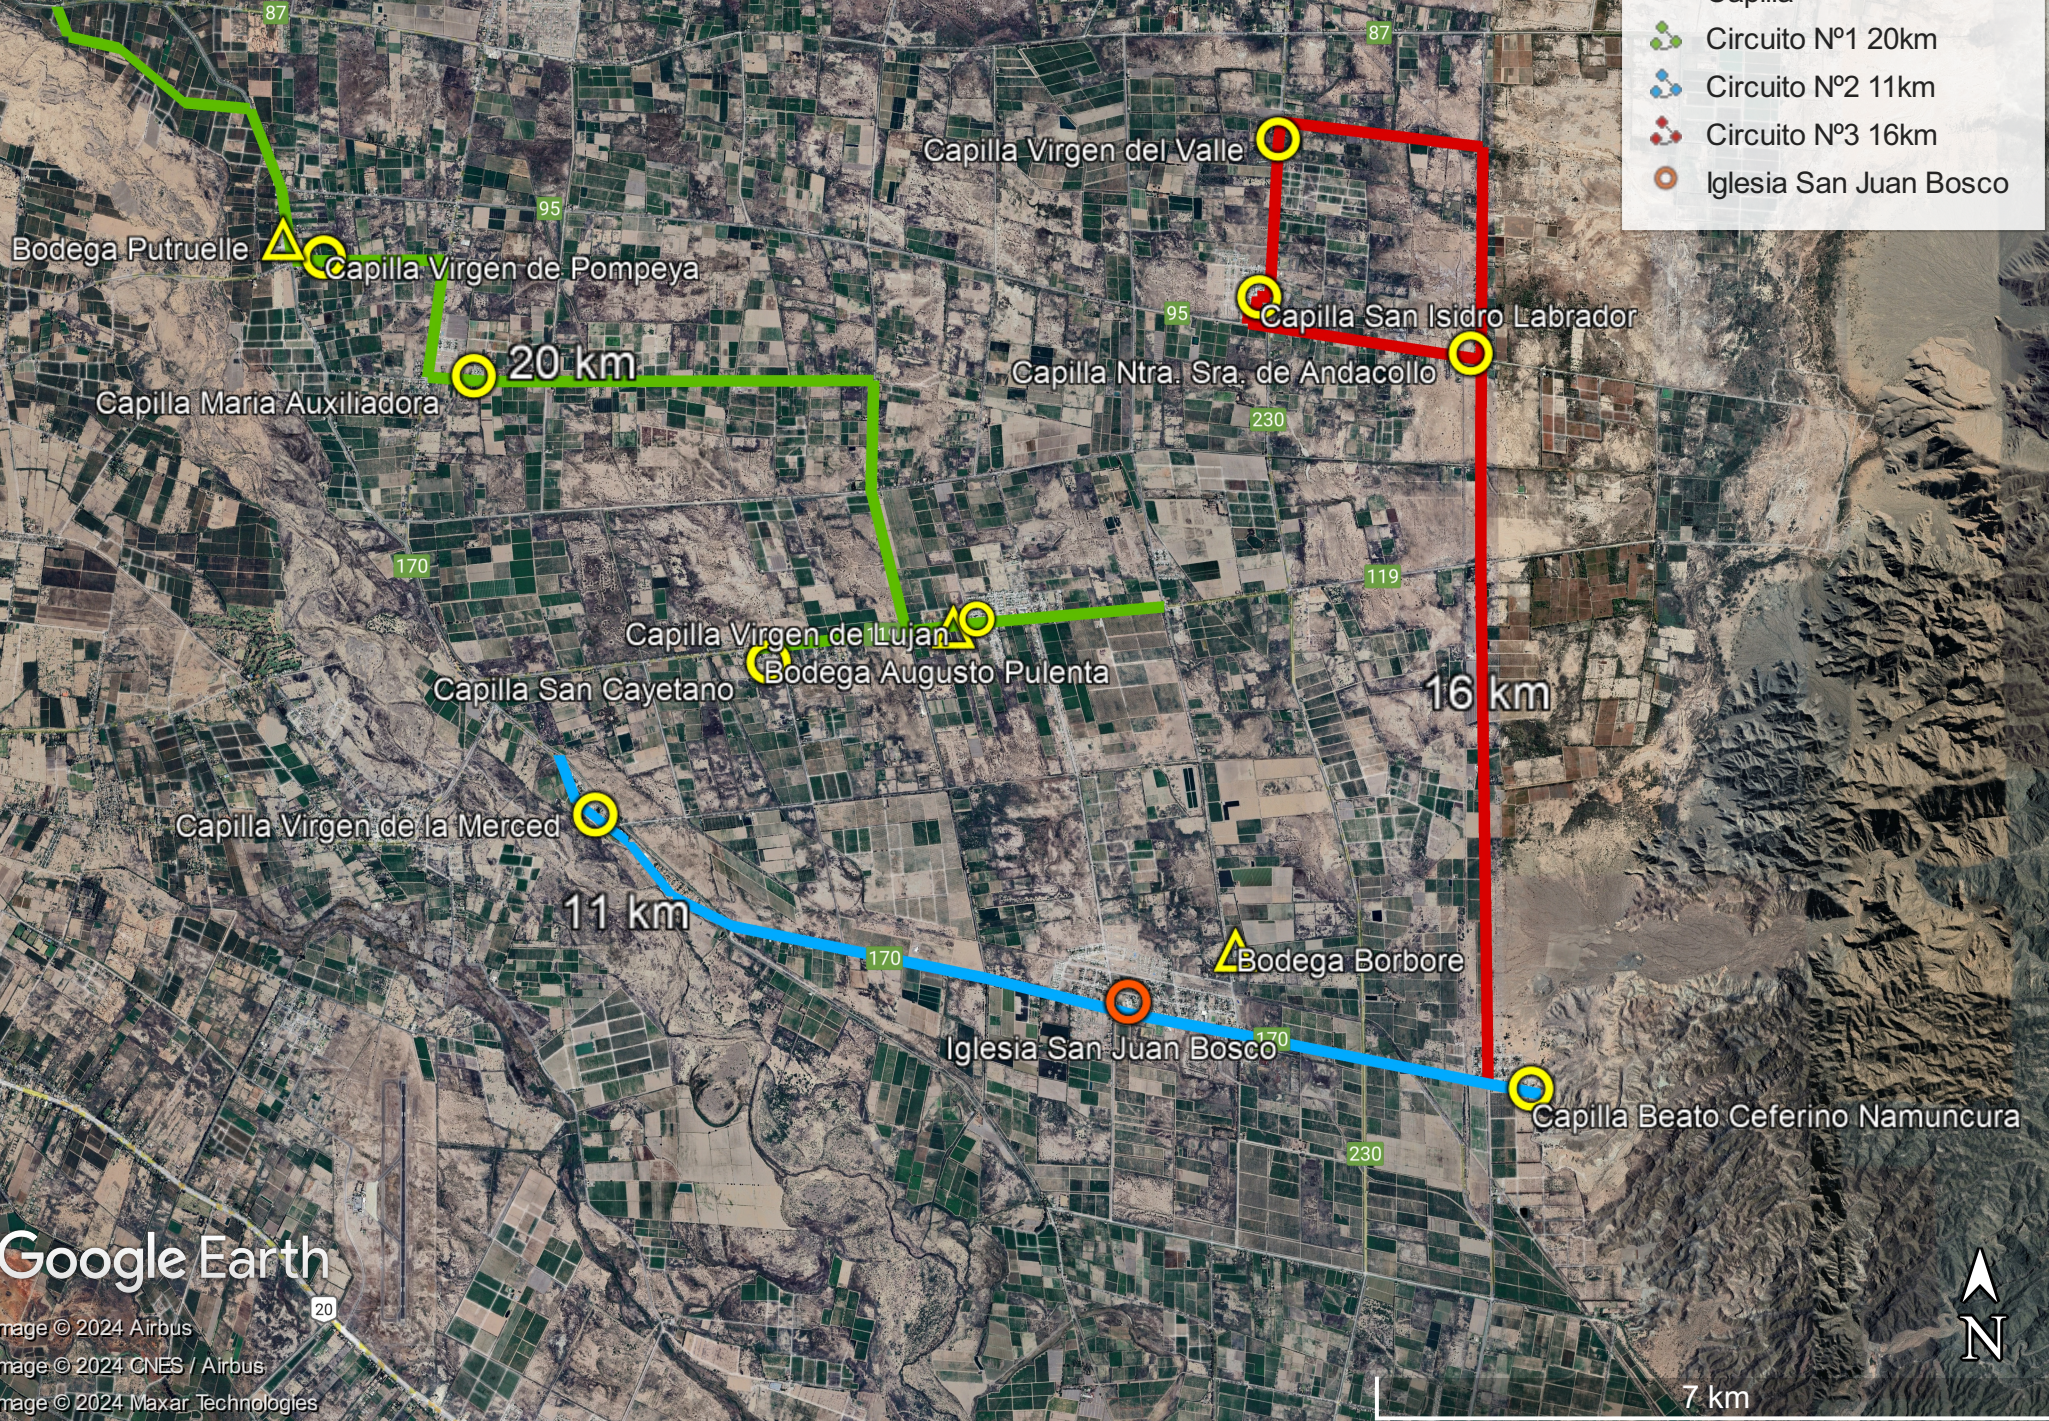

Iglesias y Capillas

Departamento San Martín

Leyenda

-  Bodega
-  Capilla
-  Circuito N°1 20km
-  Circuito N°2 11km
-  Circuito N°3 16km
-  Iglesia San Juan Bosco

Google Earth

Image © 2024 Airbus
Image © 2024 CNES / Airbus
Image © 2024 Maxar Technologies

7 km